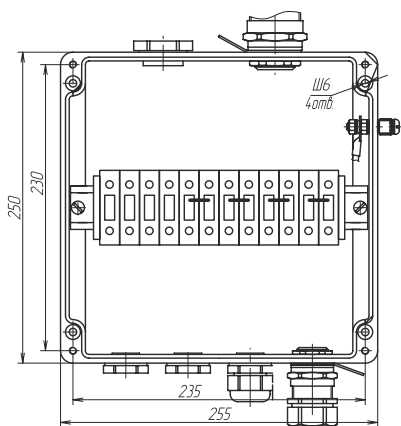

# Соединительная коробка РТВ 1006

## Технические характеристики

Климатическое исполнение и категория размещения по ГОСТ 15150-69	УХЛ1
Степень пылевлагозащиты	IP66
Маркировка взрывозащиты	1Ex e IIC T3...T6 Gb X
Температурная группа взрывоопасной зоны	T6
Рабочий диапазон температур окружающего воздуха	-60...+55 °С
Рабочее напряжение	до 750 В
Рабочий ток	до 109 А
Габаритные размеры корпуса	250×255×120 мм
Вес коробки в максимальной комплектации	5,8 кг

### Винтовой зажим

WDU/Ex	6 модулей 35 мм <sup>2</sup>
WDL/Ex	2 модуля 35 мм <sup>2</sup>
WPE /Ex	4 модуля 35 мм <sup>2</sup>

Схематическое изображение коробки